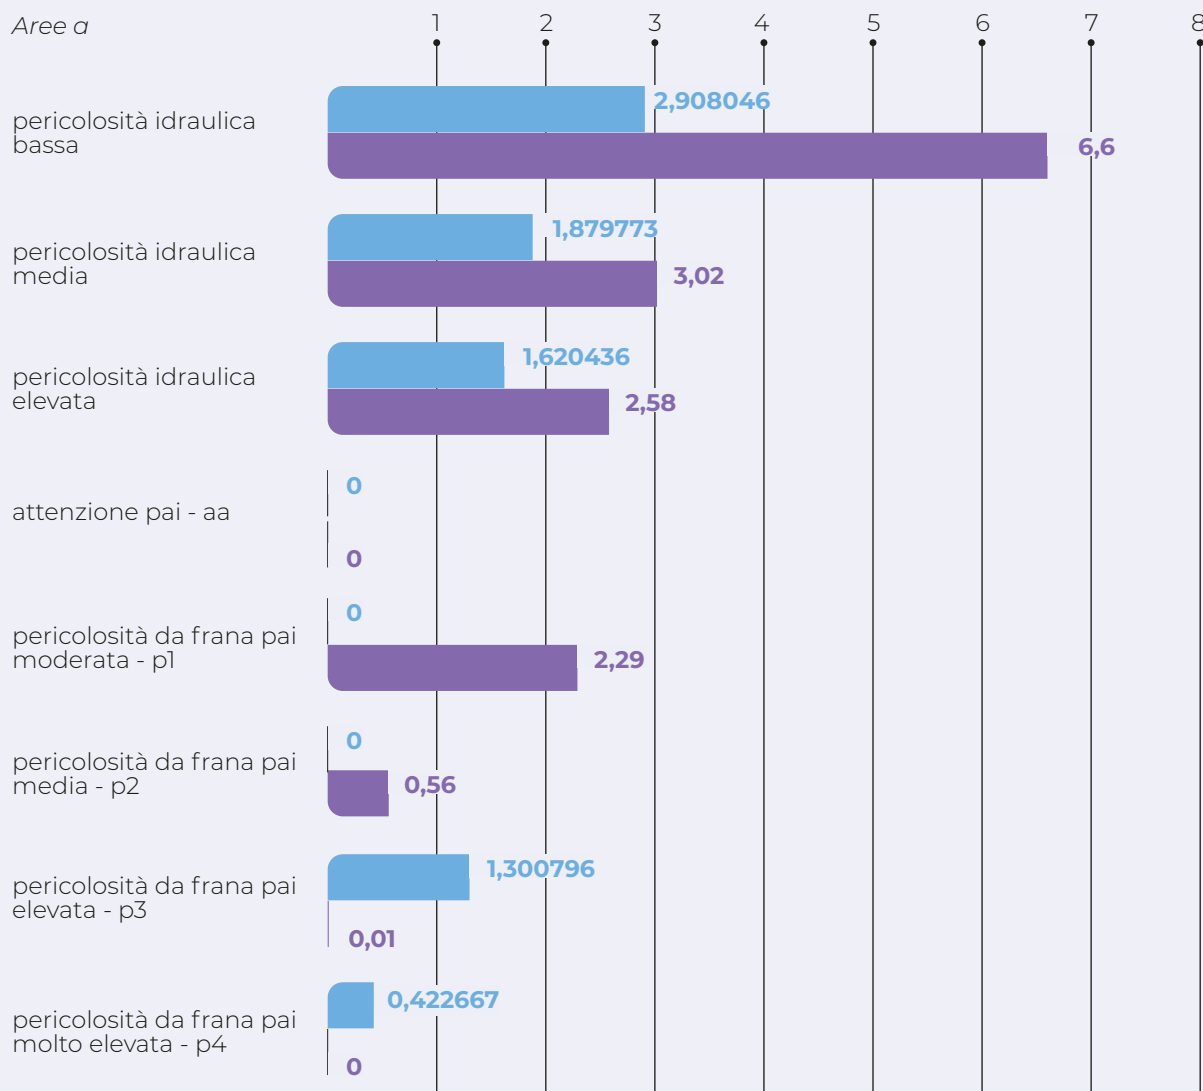

Comune di Biella

Media tra i Comuni
piemontesi

Estensione pro-capite di verde urbano fruibile

Valore in $\text{mq}/\text{abitanti}$

Media tra i Comuni
piemontesi

Superficie forestale in ettari

Piemonte

100% 976.953

Biella

4% 47.398

Rischio idrogeologico per livello di pericolosità dell'area in kmq

Comune di Biella Medie tra i Comuni piemontesi

Fonte dati: OsservaBiella – Osservatorio territoriale del Biellese.
 La scelta degli indicatori è stata effettuata per evidenziare su quali ambiti la Fondazione intende intervenire in maniera prioritaria.