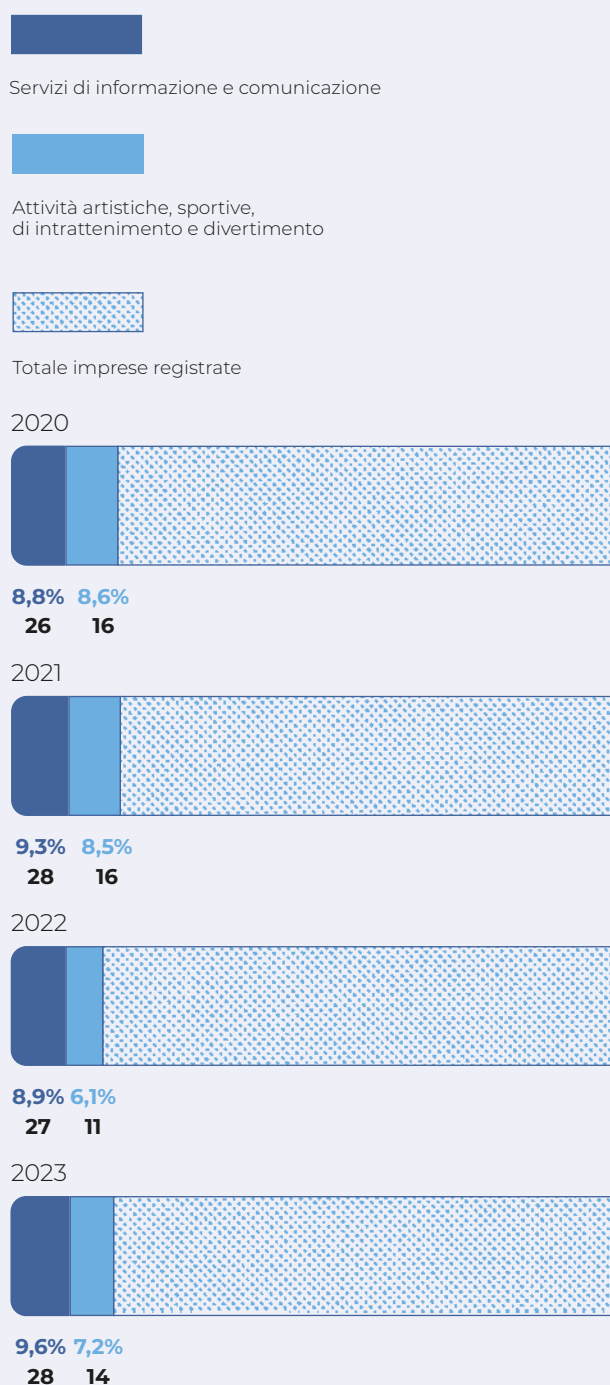

Visite nei musei e beni culturali

96.059
2019

38.047
2020

54.798
2021

66.683
2022

93.250
2023

Numero di visitatori alle mostre di Palazzo Gromo Losa

Il 2024 è parziale

Imprese giovanili in attività artistiche, culturali e di comunicazione

Esercizi ricettivi e posti letto

Strutture ospitanti

Posti letto

CONTESTO

Nell'anno 2023

Polveri sottili PM_{10} ($\mu\text{g}/\text{mc}$) presenti nell'aria

Comune di Biella

Media tra i Comuni
piemontesi

Estensione pro-capite di verde urbano fruibile

Valore in $\text{mq}/\text{abitanti}$

Media tra i Comuni
piemontesi

Superficie forestale in ettari

Piemonte

100% 976.953