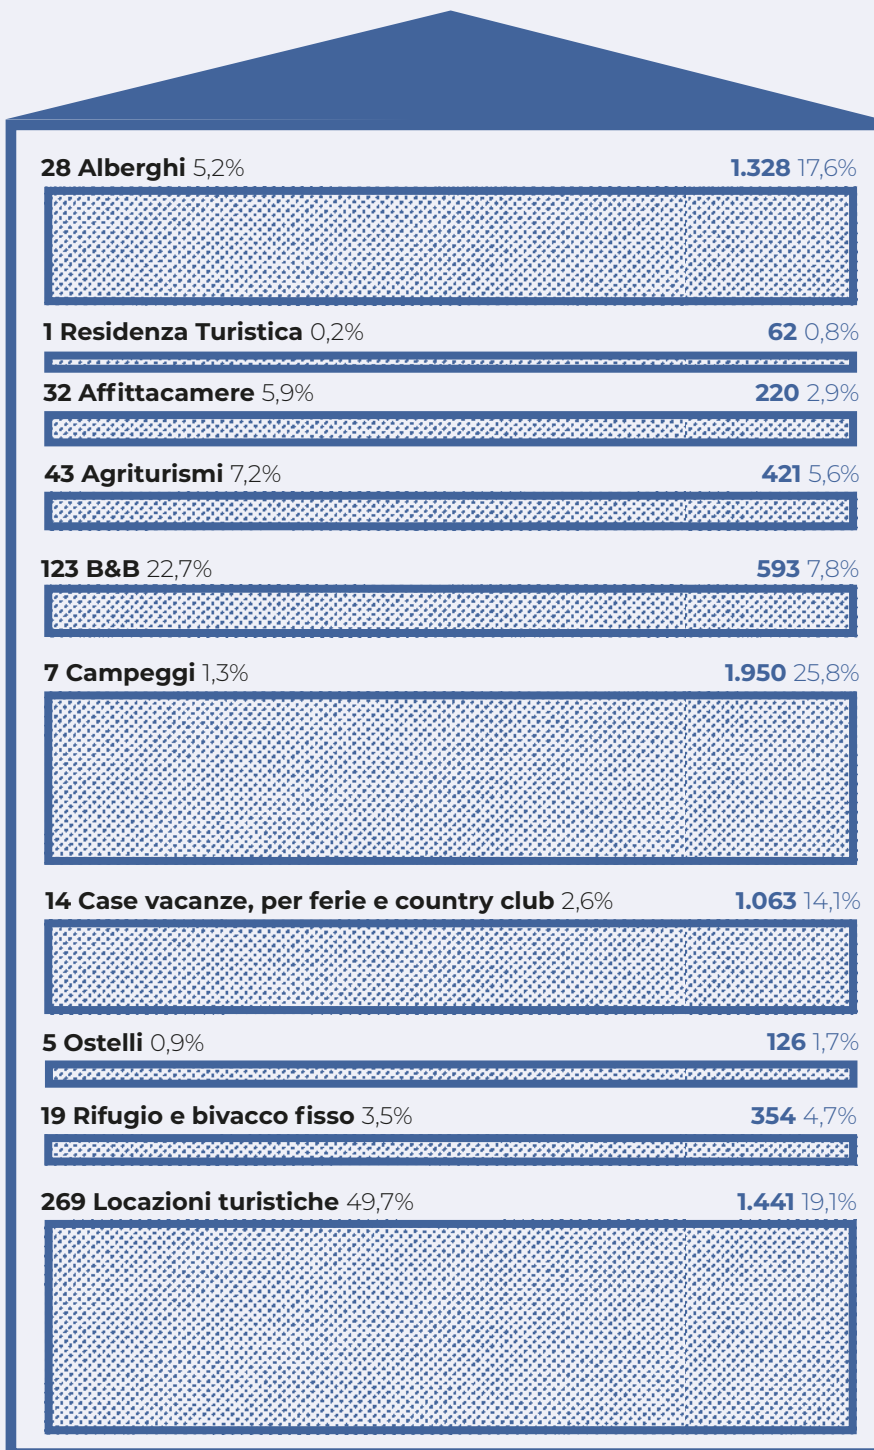

Visite nei musei e beni culturali

96.059
2019

38.047
2020

54.798
2021

66.683
2022

93.250
2023

Numero di visitatori alle mostre di Palazzo Gromo Losa

Il 2024 è parziale

Imprese giovanili in attività artistiche, culturali e di comunicazione

Esercizi ricettivi e posti letto

Strutture ospitanti

Posti letto

CONTESTO

Nell'anno 2023

Polveri sottili PM_{10} ($\mu\text{g}/\text{mc}$) presenti nell'aria

Comune di Biella

Media tra i Comuni
piemontesi

Estensione pro-capite di verde urbano fruibile

Valore in $\text{mq}/\text{abitanti}$

Media tra i Comuni
piemontesi

Superficie forestale in ettari

Piemonte

100% 976.953

Biella

4% 47.398

Rischio idrogeologico per livello di pericolosità dell'area in kmq

Comune di Biella Medie tra i Comuni piemontesi

Fonte dati: OsservaBiella – Osservatorio territoriale del Biellese.
 La scelta degli indicatori è stata effettuata per evidenziare su quali ambiti la Fondazione intende intervenire in maniera prioritaria.