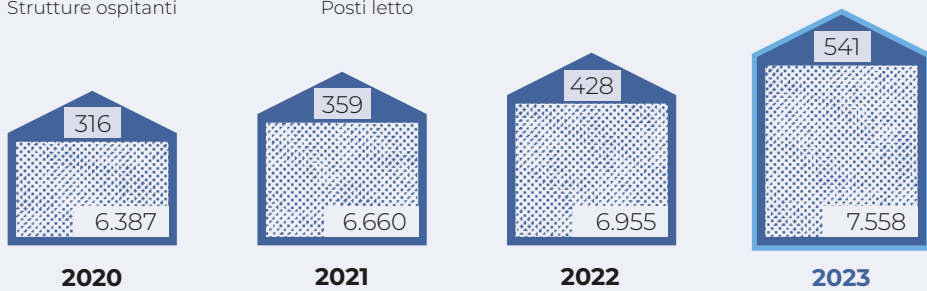

Visite nei musei e beni culturali

96.059
2019

38.047
2020

54.798
2021

66.683
2022

93.250
2023

Numero di visitatori alle mostre di Palazzo Gromo Losa

Il 2024 è parziale

Imprese giovanili in attività artistiche, culturali e di comunicazione

Esercizi ricettivi e posti letto

Strutture ospitanti

Posti letto

CONTESTO

Nell'anno 2023

Polveri sottili PM_{10} ($\mu\text{g}/\text{mc}$) presenti nell'aria

Comune di Biella

Media tra i Comuni
piemontesi

Estensione pro-capite di verde urbano fruibile

Valore in $\text{mq}/\text{abitanti}$

Media tra i Comuni
piemontesi

Superficie forestale in ettari

Piemonte

100% 976.953