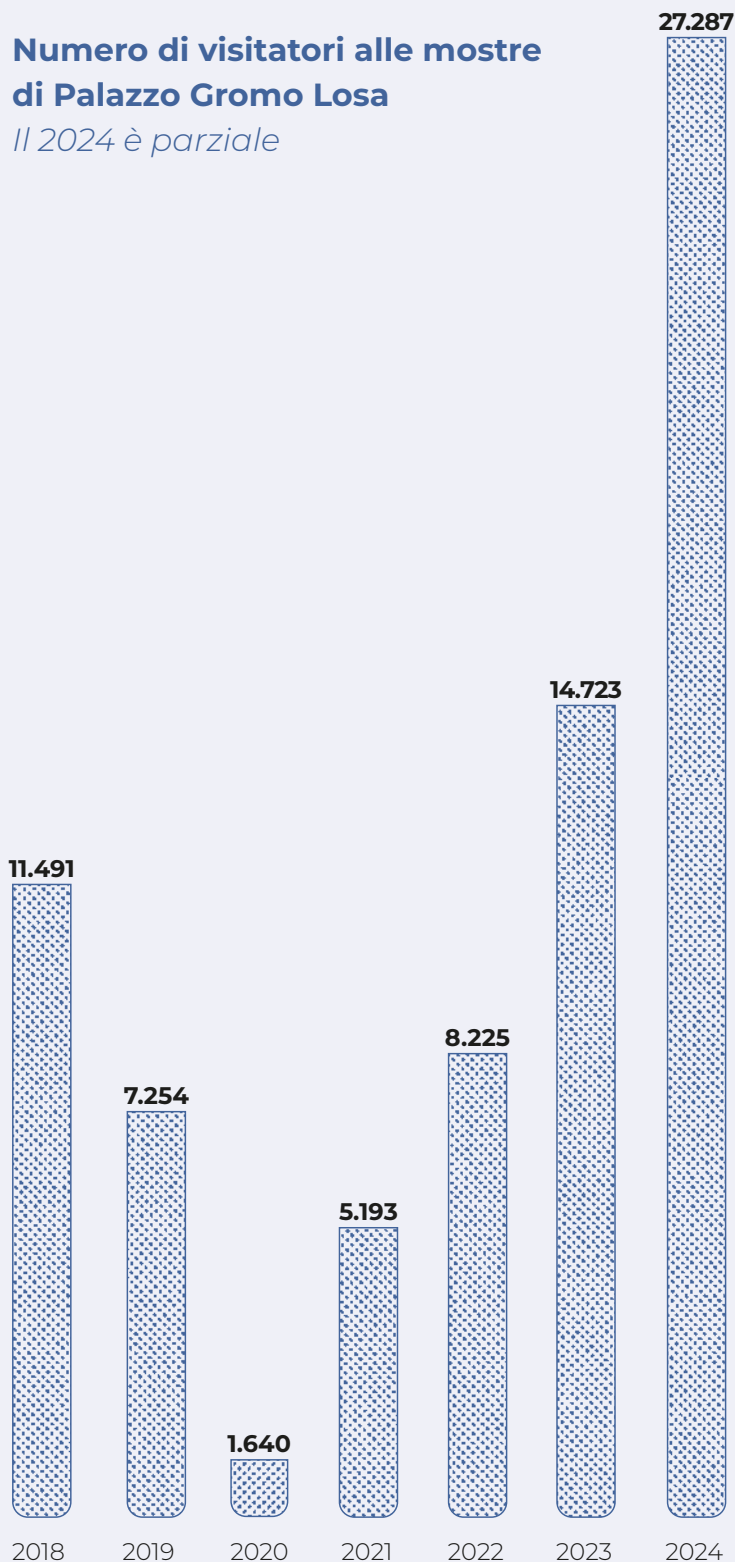

Visite nei musei e beni culturali

96.059
2019

38.047
2020

54.798
2021

66.683
2022

93.250
2023

Numero di visitatori alle mostre di Palazzo Gromo Losa

Il 2024 è parziale

Comune di Biella

Media tra i Comuni
piemontesi

Estensione pro-capite di verde urbano fruibile

Valore in $\text{mq}/\text{abitanti}$

Media tra i Comuni
piemontesi

Superficie forestale in ettari

Piemonte

100% 976.953