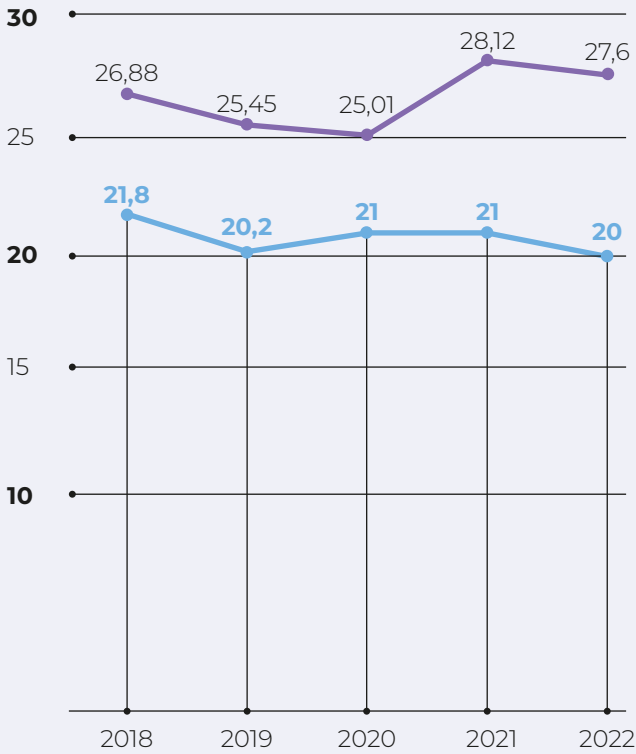

Visite nei musei e beni culturali

96.059
2019

38.047
2020

54.798
2021

66.683
2022

93.250
2023

Numero di visitatori alle mostre di Palazzo Gromo Losa

Il 2024 è parziale

Imprese giovanili in attività artistiche, culturali e di comunicazione

Esercizi ricettivi e posti letto

Strutture ospitanti

Posti letto

CONTESTO

Nell'anno 2023

Polveri sottili PM_{10} ($\mu\text{g}/\text{mc}$) presenti nell'aria

Comune di Biella

Media tra i Comuni
piemontesi

Estensione pro-capite di verde urbano fruibile

Valore in $\text{mq}/\text{abitanti}$

Media tra i Comuni
piemontesi

Superficie forestale in ettari

Piemonte

100% 976.953