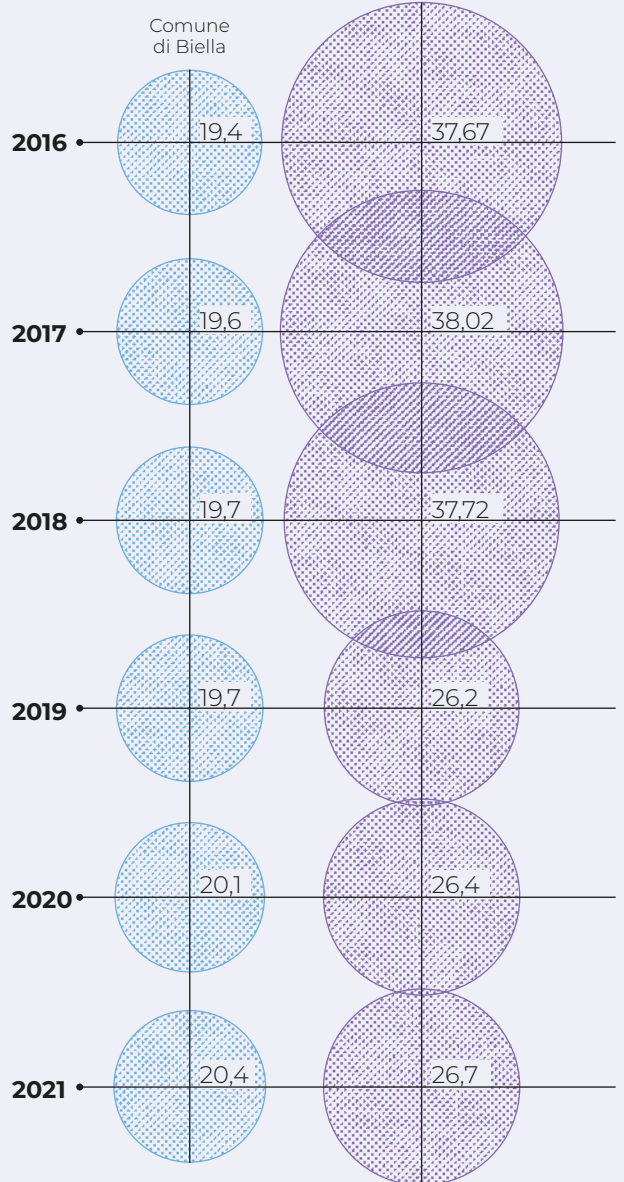

Visite nei musei e beni culturali

96.059
2019

38.047
2020

54.798
2021

66.683
2022

93.250
2023

Numero di visitatori alle mostre di Palazzo Gromo Losa

Il 2024 è parziale

Imprese giovanili in attività artistiche, culturali e di comunicazione

Esercizi ricettivi e posti letto

Strutture ospitanti

Posti letto

CONTESTO

Nell'anno 2023

Polveri sottili PM_{10} ($\mu\text{g}/\text{mc}$) presenti nell'aria

Comune di Biella

Media tra i Comuni
piemontesi

Estensione pro-capite di verde urbano fruibile

Valore in $\text{mq}/\text{abitanti}$

Media tra i Comuni
piemontesi

Superficie forestale in ettari

Piemonte

100% 976.953

Biella

4% 47.398

Rischio idrogeologico per livello di pericolosità dell'area in kmq

Comune di Biella Medie tra i Comuni piemontesi

Fonte dati: OsservaBiella – Osservatorio territoriale del Biellese.
 La scelta degli indicatori è stata effettuata per evidenziare su quali ambiti la Fondazione intende intervenire in maniera prioritaria.